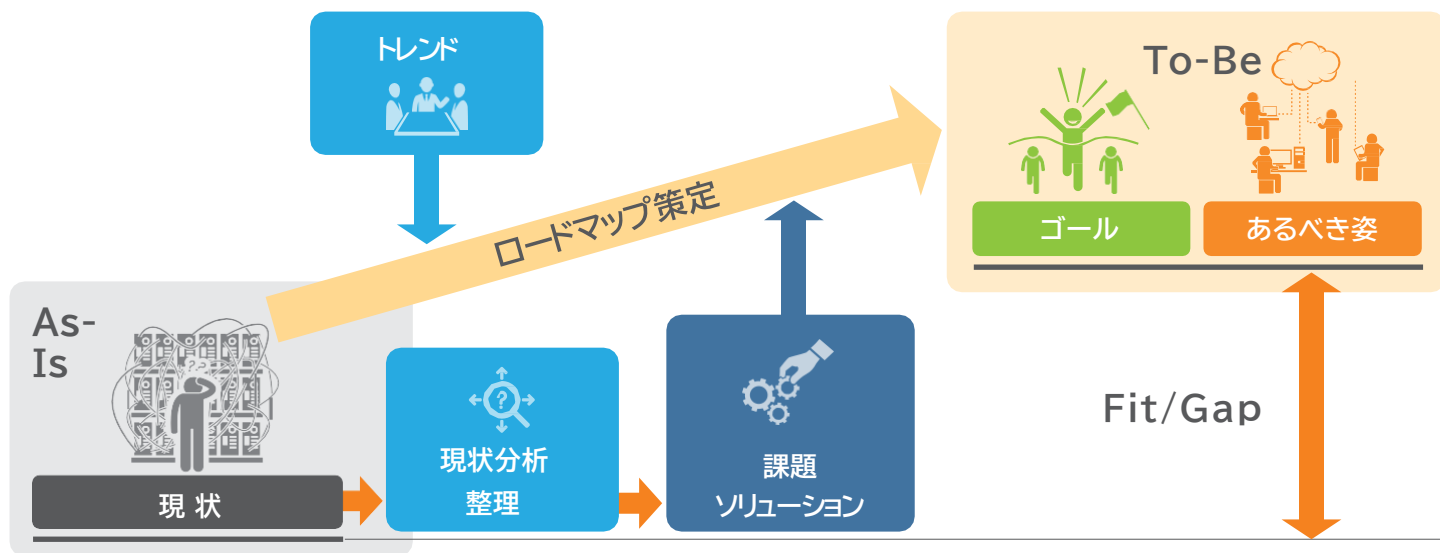

その悩み、解決に導きます！

詳しくは →

今すぐ  
裏面へ

# 構築・運用経験豊富な ネットワークエンジニアによる ネットワークコンサルティングサービス

ネットワークの現状や課題を整理・分析し、課題解決方法のみならず、今後の事業展開及びネットワーク技術のトレンドや方向性を考慮した、あるべきネットワーク及びロードマップをご提案致します。本サービスの成果物はお客様事業戦略のインプットとなります。