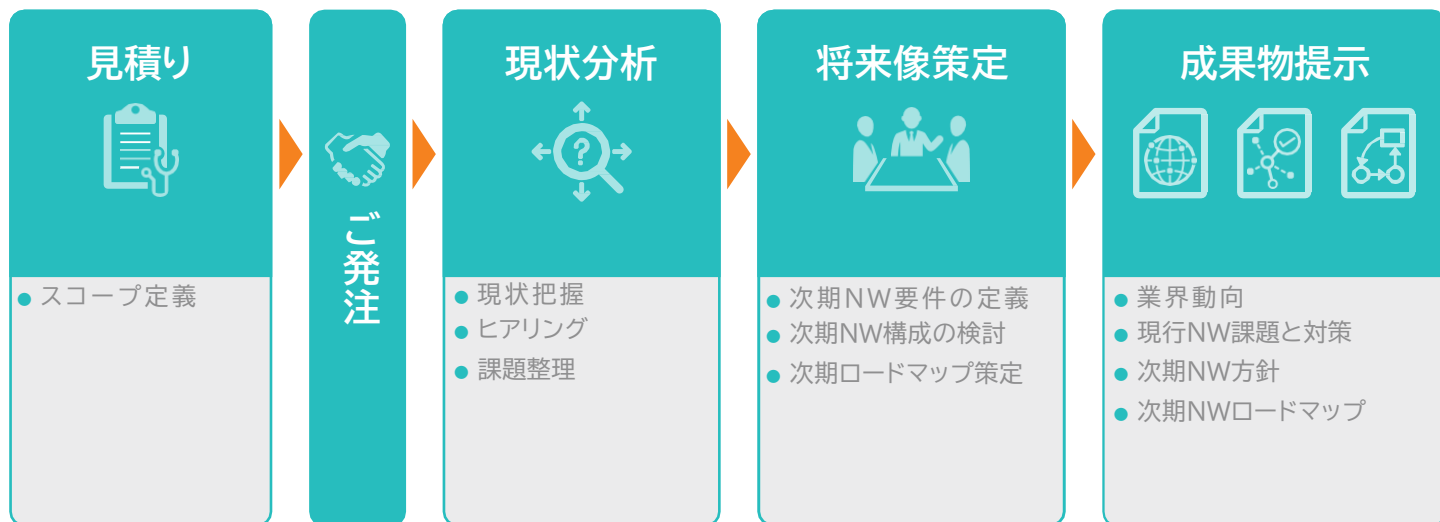

サービスご提供の流れ

まずお気軽にお問い合わせください ▶ scsknw-info@ml.scsk.jp

SCSK SCSK株式会社
<https://www.scsk.jp/>

ソリューション事業グループ netXデータセンター事業本部
セキュアコネクサービス部 ネットワークコンサルティングサービス担当

〒135-8110 東京都江東区豊洲3-2-20 豊洲フロント
E-mail: scsknw-info@scsk.jp

● ネットワークコンサルティングサービス ウェブサイト
<https://www.scsk.jp/sp/nw/service/consulting/>

※記載の会社名および製品名は各社の商標または登録商標です。
※記載製品の仕様は予告なしに変更される場合があります。
※記載の内容は2022年12月のものです。