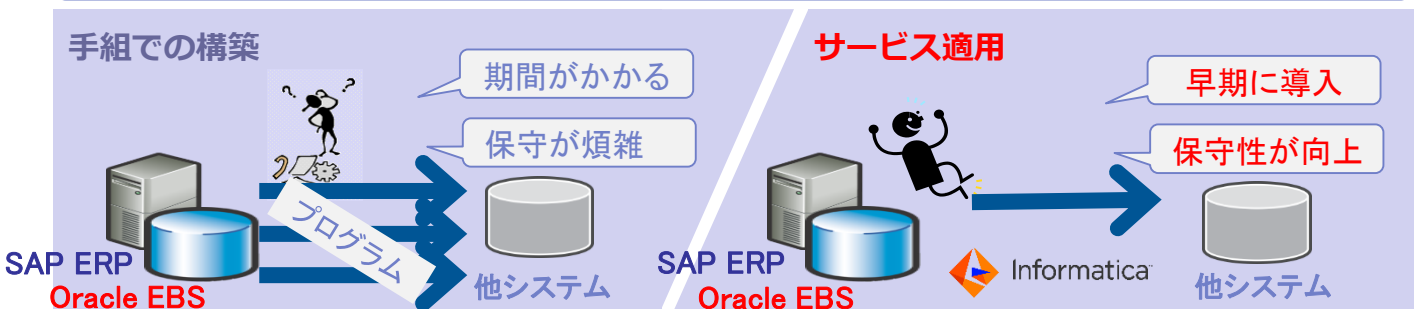

データ統合プラットフォームサービス

サービスの特徴

- 
開発の効率化
 GUIによる開発が基本となるため、SAP ERP や Oracle EBSといった専門の技術者に頼らないシステム連携が可能になります。
- 
開発／運用標準化
 データ統合プラットフォーム導入に合わせて開発／運用標準化を実施することでIT統制をはかり、属人性の排除、可視化を行います。
- 
データ品質の向上
 クレンジング、データ補正によりデータ品質の向上を実現致します。

データ統合プラットフォームを効率的に活用するには各システム(ERP、CRM、SFAなど)のデータの仕組みを理解していることが重要なポイントです。

プロジェクト管理の体系化

SCSKではプロジェクト管理の体系化が確立されています。

プロジェクト管理の標準化と監視制度が組織的な社内ルールのため高品質なプロジェクト管理を行っております。

データ統合プラットフォームサービスメニュー

プロダクトサポートサービス

製品の不具合や利用方法の問い合わせについてサポート致します。