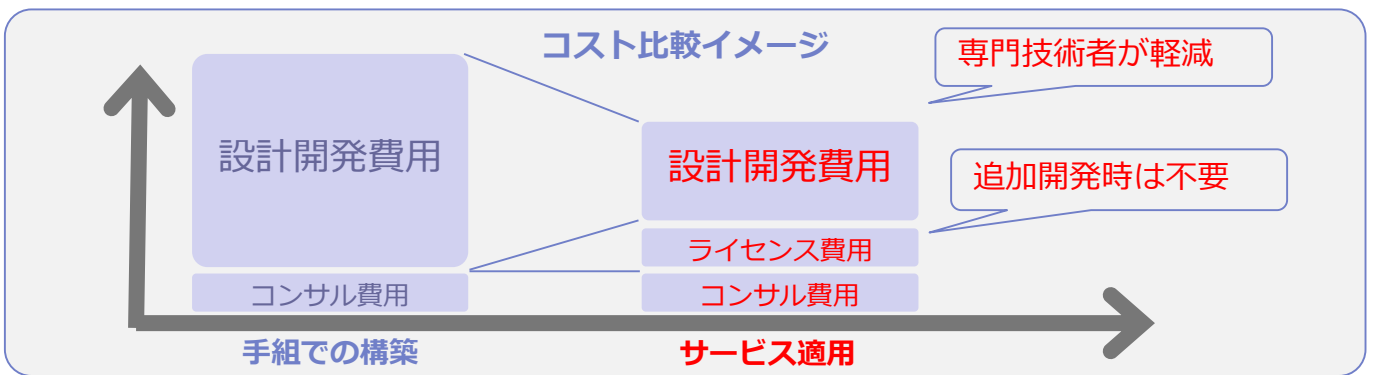

データ統合プラットフォームサービス

サービスの特徴

- 
開発の効率化
 GUIによる開発が基本となるため、SAP ERP や Oracle EBSといった専門の技術者に頼らないシステム連携が可能になります。
- 
開発／運用標準化
 データ統合プラットフォーム導入に合わせて開発／運用標準化を実施することでIT統制をはかり、属人性の排除、可視化を行います。
- 
データ品質の向上
 クレンジング、データ補正によりデータ品質の向上を実現致します。