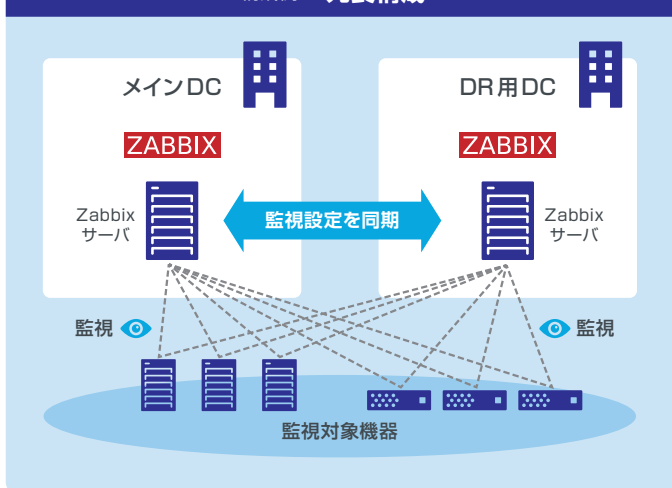

SERVICE 2 構築サービス

大規模~小規模までお客様の環境に応じた多様なZabbix環境のご提案・構築を行います。

お客様のご要望・環境に応じ、下記のような冗長構成・分散構成を含む構成を個別にご提案・構築します。

構成例1 冗長構成