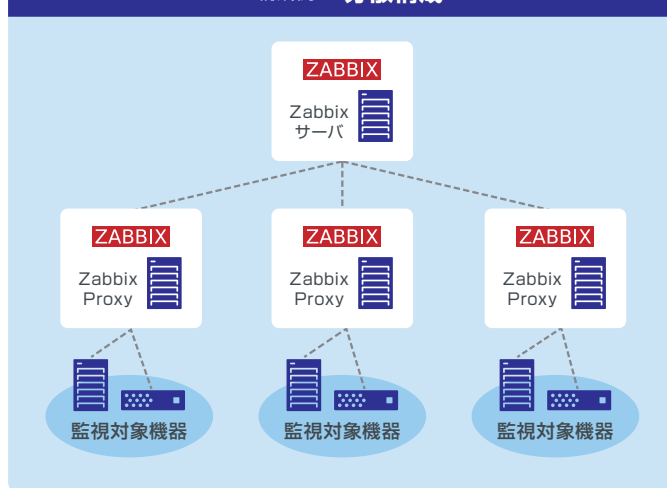

### SERVICE 1 リモート運用サービス

Zabbix環境+お客様のシステム全般をSCSKのリモートチームで運用します。

ITILに準じた標準化された  
サービスの提供

人に依存しないサービス品質

低コスト  
(基本料金+時間に応じた従量課金)

### SERVICE 2 構築サービス

大規模~小規模までお客様の環境に応じた多様なZabbix環境のご提案・構築を行います。

お客様のご要望・環境に応じ、下記のような冗長構成・分散構成を含む構成を個別にご提案・構築します。

構成例1 冗長構成

構成例2 分散構成