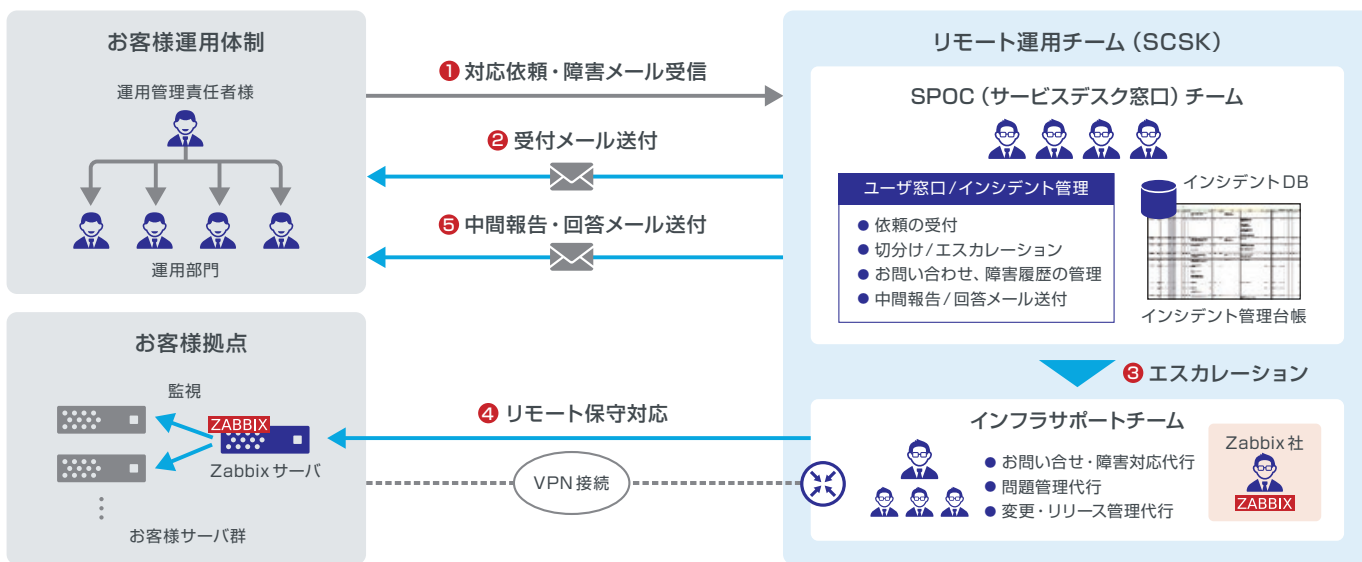

## 導入構築から運用保守まで SCSKが強力にサポートします。

### SERVICE 1 リモート運用サービス

Zabbix環境+お客様のシステム全般をSCSKのリモートチームで運用します。

ITILに準じた標準化された  
サービスの提供

人に依存しないサービス品質

低コスト  
(基本料金+時間に応じた従量課金)