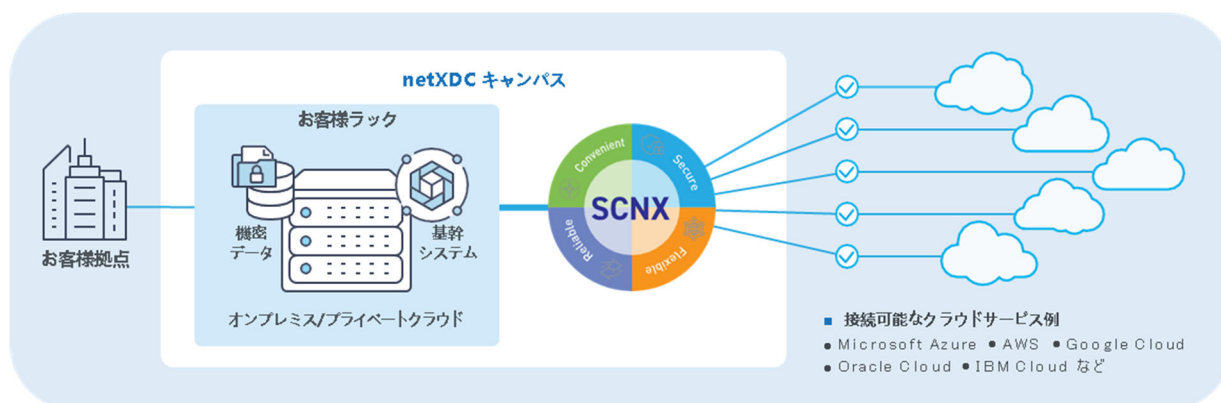

2023年4月10日
SCSK株式会社

SCSKのデータセンター「netXDC」で Microsoft Azure 閉域接続サービスを提供開始 ～ Microsoft Azure ExpressRoute 接続パートナーに認定～

SCSK株式会社(本社:東京都江東区、代表取締役 執行役員 社長:當麻 隆昭、以下 SCSK)は、このたび Microsoft より Microsoft Azure ExpressRoute 接続パートナーに認定されたことで、Microsoft Azure とオンプレミスのインフラストラクチャの間を高速で信頼性の高いプライベートな接続を支援する ExpressRoute 接続サービスの提供が可能となりました。SCSK はこのサービスを活用し、「netXDC(ネット エクスディーシー)」印西キャンパス内にある ExpressRoute 接続点^{※1}から Microsoft Azure へセキュアかつ低遅延で接続するサービス「SCNX(エスシーネックス)」(SCSK Cloud netXchange)を提供開始いたします。

※1:データセンター事業において協業している日本電気株式会社(以下、NEC)が印西データセンターに開設
「SCSKとNEC、データセンター事業で協業」 <https://www.scsk.jp/news/2021/press/product/20210714.html>

1. 背景

昨今、デジタル社会の実現に向けたガバメントクラウドの推進や企業のDX化、また、コロナ禍による新たなワークプレイス戦略の推進により、俊敏性や柔軟性のあるパブリッククラウドの利用が急速に普及しています。一方、2022年5月に成立した経済安全保障推進法では、特定業種において機密性が高い情報を扱うシステムは国産クラウドの利用が推奨されるなど、重要データは国内で保持すべきという意識も高まってきています。このような背景から、オンプレミス、国産クラウド、パブリッククラウドを併用するハイブリッド環境の構築が主流になってきています。

ハイブリッド環境の構築にあたっては、クラウドサービスとデータセンター間を高い安定性とセキュリティを確保し接続する必要があります。また、企業はデータセンター内でクラウドサービスやさまざまなサービスプロバイダーなどにセキュアかつ低遅延で接続できる環境を求めています。

2. SCNX の概要

SCNX とは、netXDC 内でパブリッククラウドとの閉域接続を実現する優れたクラウド接続サービスです。SCNX のサービスラインナップの1つとして「SCNX for Microsoft Azure ExpressRoute」をリリースし、ExpressRoute 接続サービスを提供します。また、最短 10 営業日でサービスを利用することができます。さらに、従来から提供していたマルチクラウド接続サービスを SCNX としてリニューアルし、マルチクラウド接続のラインナップを取り揃え、SCSKの数多くのクラウド環境の構築実績をもとに、お客様に最適なハイブリッド/マルチクラウド環境を提供します。