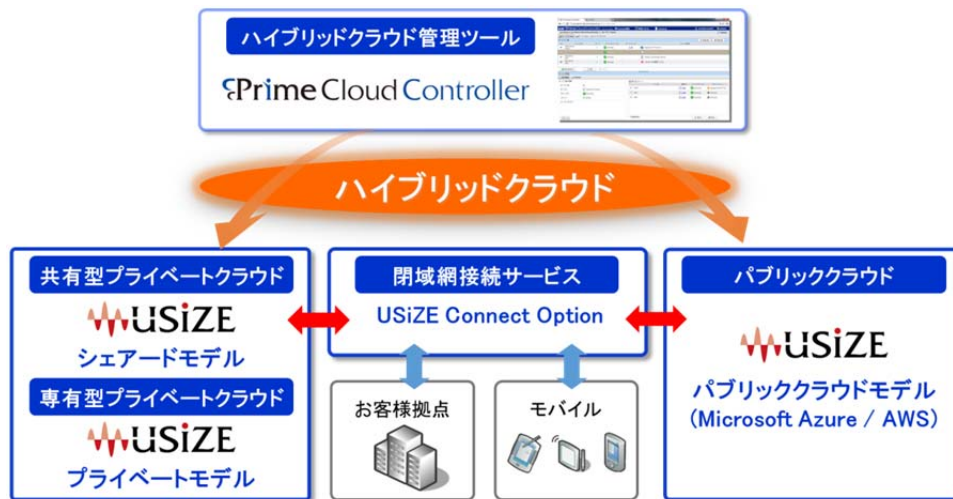

2. エンドースメント

SCSK株式会社のハイブリッドクラウドサービス拡充の発表を心より歓迎致します。日本マイクロソフトはオンプレミス/クラウドの二者択一ではなく、オンプレミス、プライベートクラウド、パブリッククラウドを最適な形で組み合わせたハイブリッドクラウドの重要性を提唱しております。今回の「USiZE」ハイブリッドクラウドサービスの活用により、お客様は、国内のデータセンターから提供される「Microsoft Azure」を、公衆回線網を経由せずに強固なセキュリティ環境を維持しながら、自社のオンプレミス環境やプライベートクラウドの延長線上として利用いただけるようになります。今後も、日本マイクロソフトはSCSK株式会社と連携して、お客様の柔軟なシステム構築、運用管理を支援してまいります。

日本マイクロソフト株式会社 マーケティング&オペレーション部門
業務執行役員 本部長 佐藤 久

■「USiZE」について

「USiZE」は、SCSKが提供するクラウドインフラサービス(IaaS)の総称です。経営資源の効率化や事業継続性の強化といった、お客様のビジネス上の課題や目的に応じて、3つのモデルラインアップから最適なクラウドサービスを提供します。

USiZE Web サイト <http://www.primecloud.jp/service/platform/usize/>

本件に関するお問い合わせ先

【製品・サービスに関するお問い合わせ先】

SCSK株式会社

基盤インテグレーション事業本部 クラウドインテグレーション部

e-mail: usize-info@ml.scsk.jp

【報道関係お問い合わせ先】

SCSK株式会社

広報部 栗岡

TEL: 03-5166-1150

※ 掲載されている製品名、会社名、サービス名はすべて各社の商標または登録商標です。