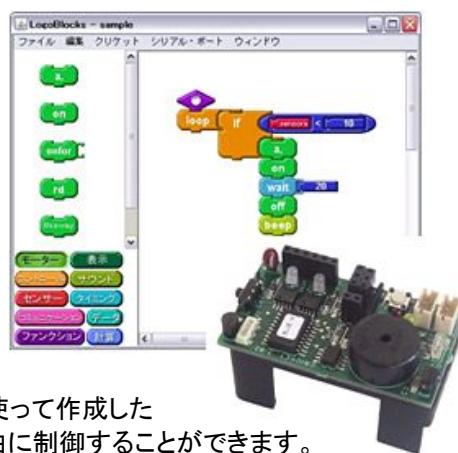

<CAMPクリケットワークショップとは>

クリケットは米国マサチューセッツ工科大学(MIT)メディアラボで研究開発された乾電池式の小さなコンピュータです。クリケットにはモーターや光センサー・音センサー、LEDライト、音源などを接続することができ、クリケット用のパソコンソフト・ロゴブロックを使って作成したプログラムを赤外線通信でクリケットへダウンロードしてそれらを自由に制御することができます。

こどもたちは、クリケットというテクノロジーと身の回りのさまざまな素材、そして自由な発想を組み合わせ、2～4人のチームで力をあわせ、世界にひとつだけの動くおもちゃを制作します。CAMPクリケットワークショップでは毎回楽しくユニークな作品が生まれています。