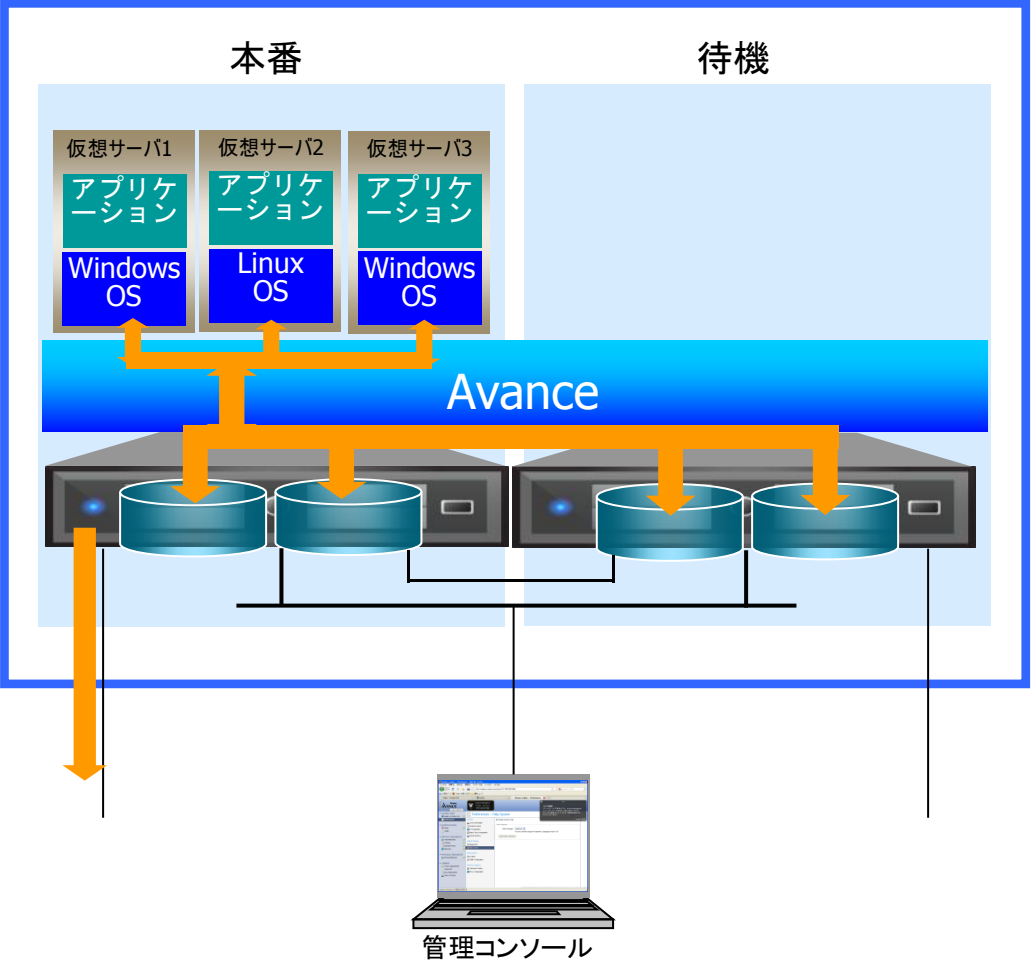

Avanceのアーキテクチャ

通常稼働状態